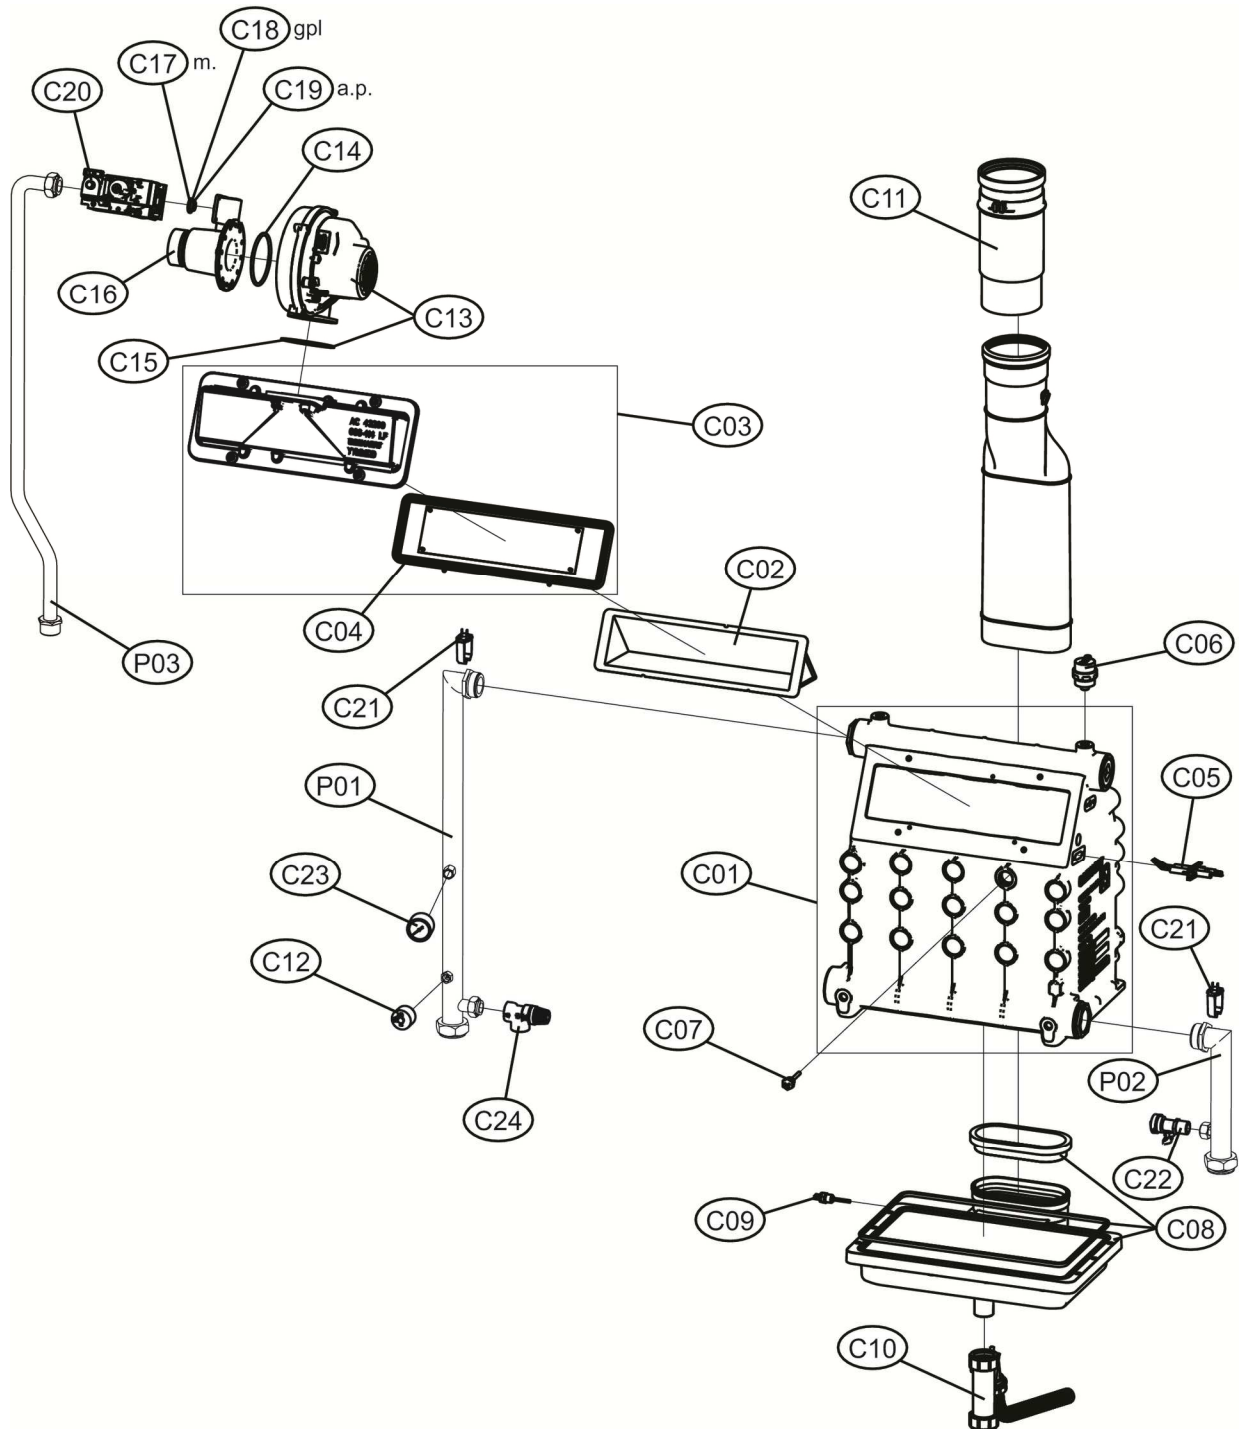

Lista Pezzi / Spare Parts / Ersatzteile
List Onderdelen / Liste Pieces Detaches / Lista Piezas De Repuesto

FORCE W 150

CODICE	EDIZIONE	MERCATO
30K1749003	01/05/2019	WF

FORCE W 150

FORCE W 150

FORCE W 150

FORCE W 150