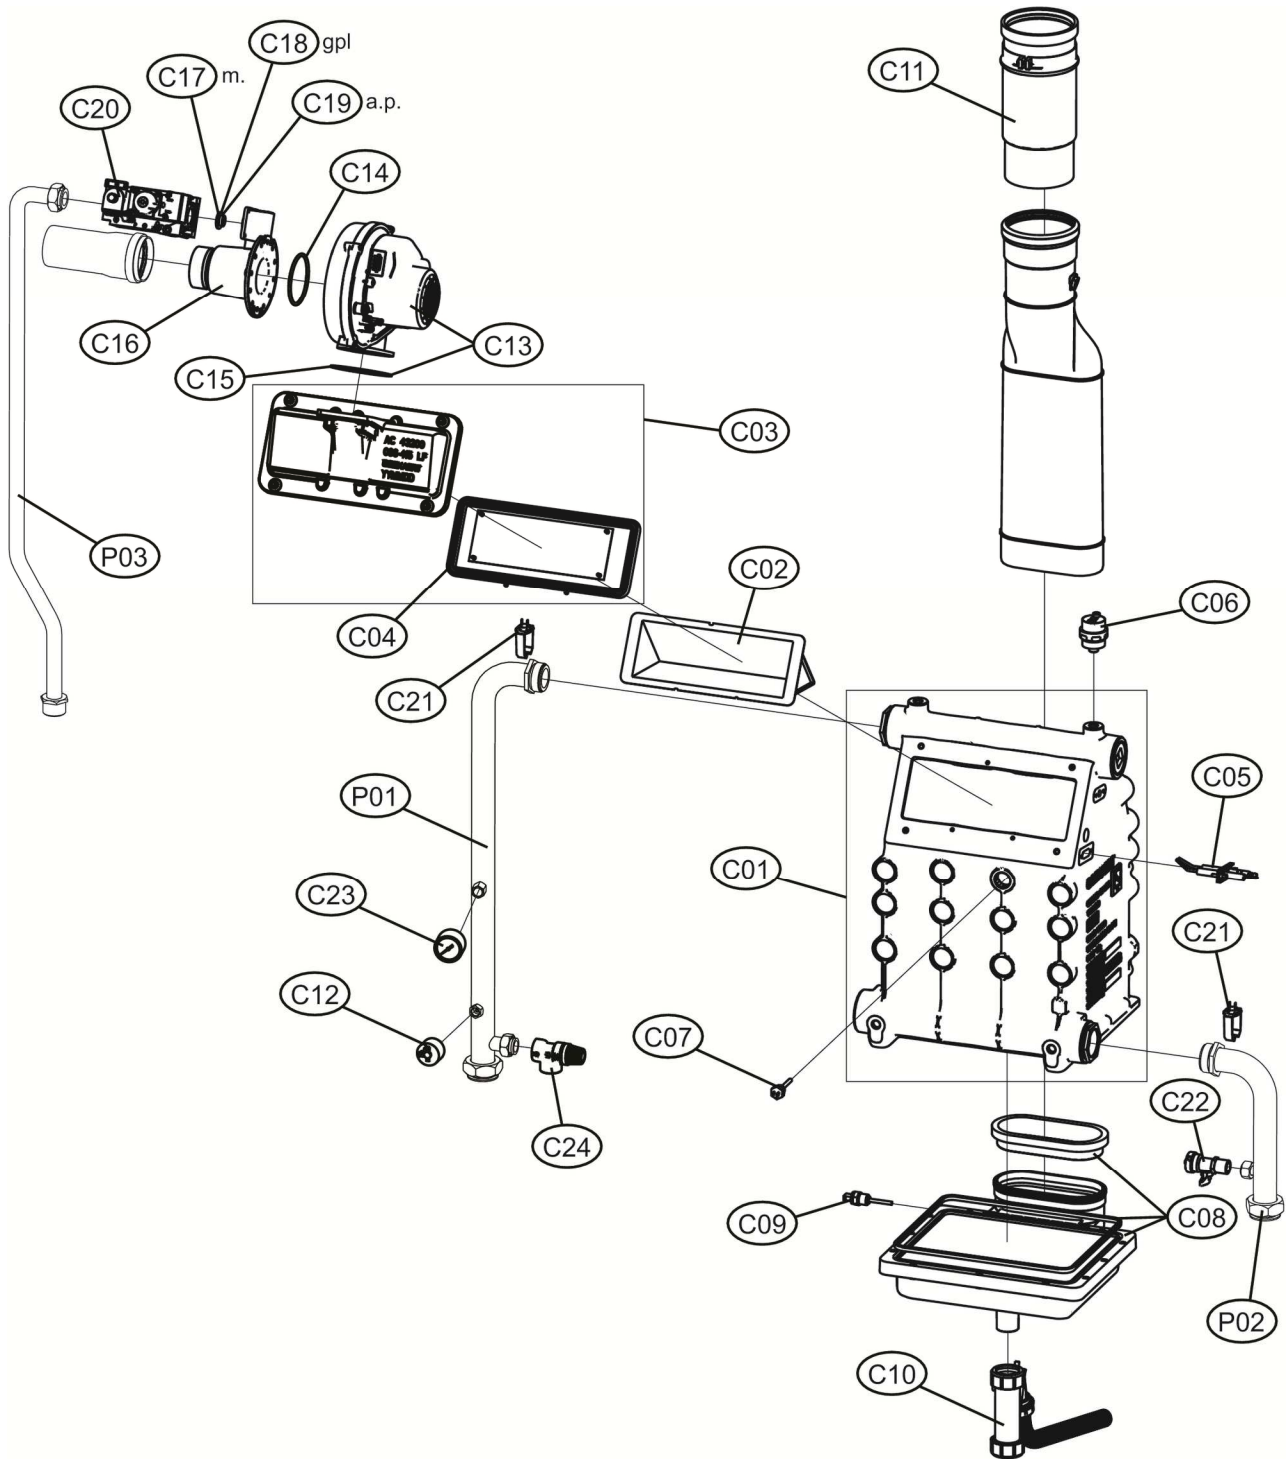

FORCE W 99-120