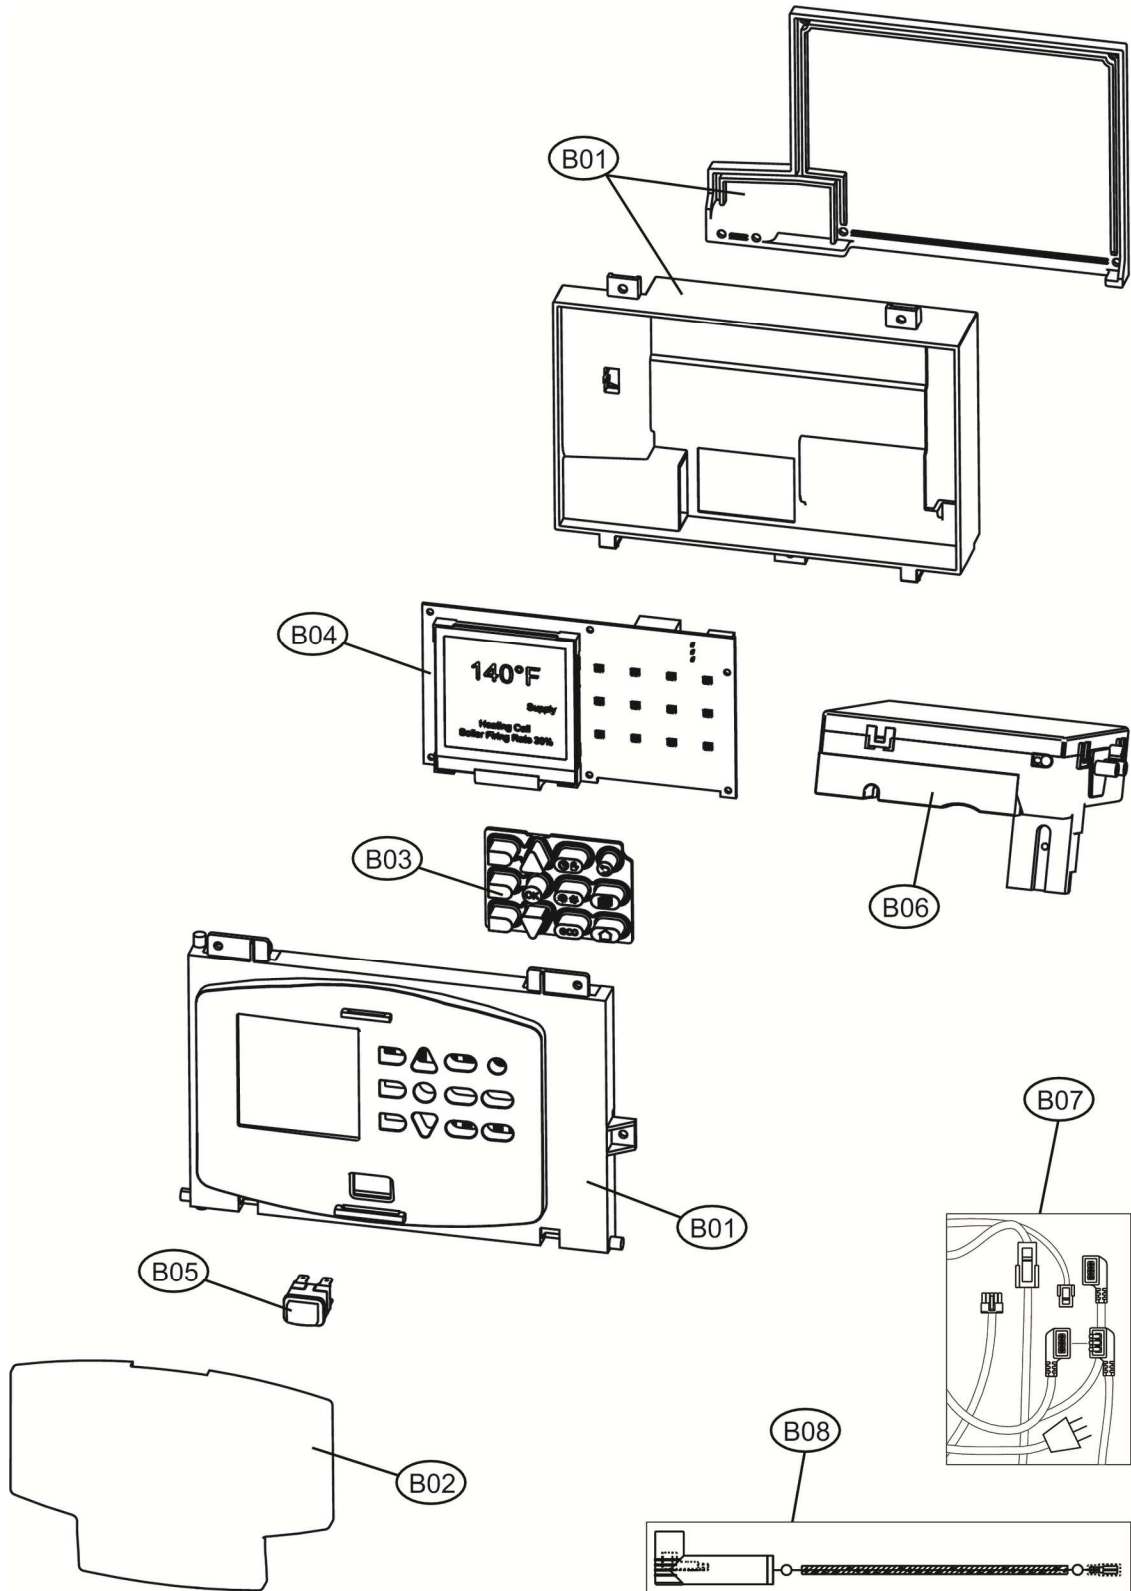

FORCE W 99-120