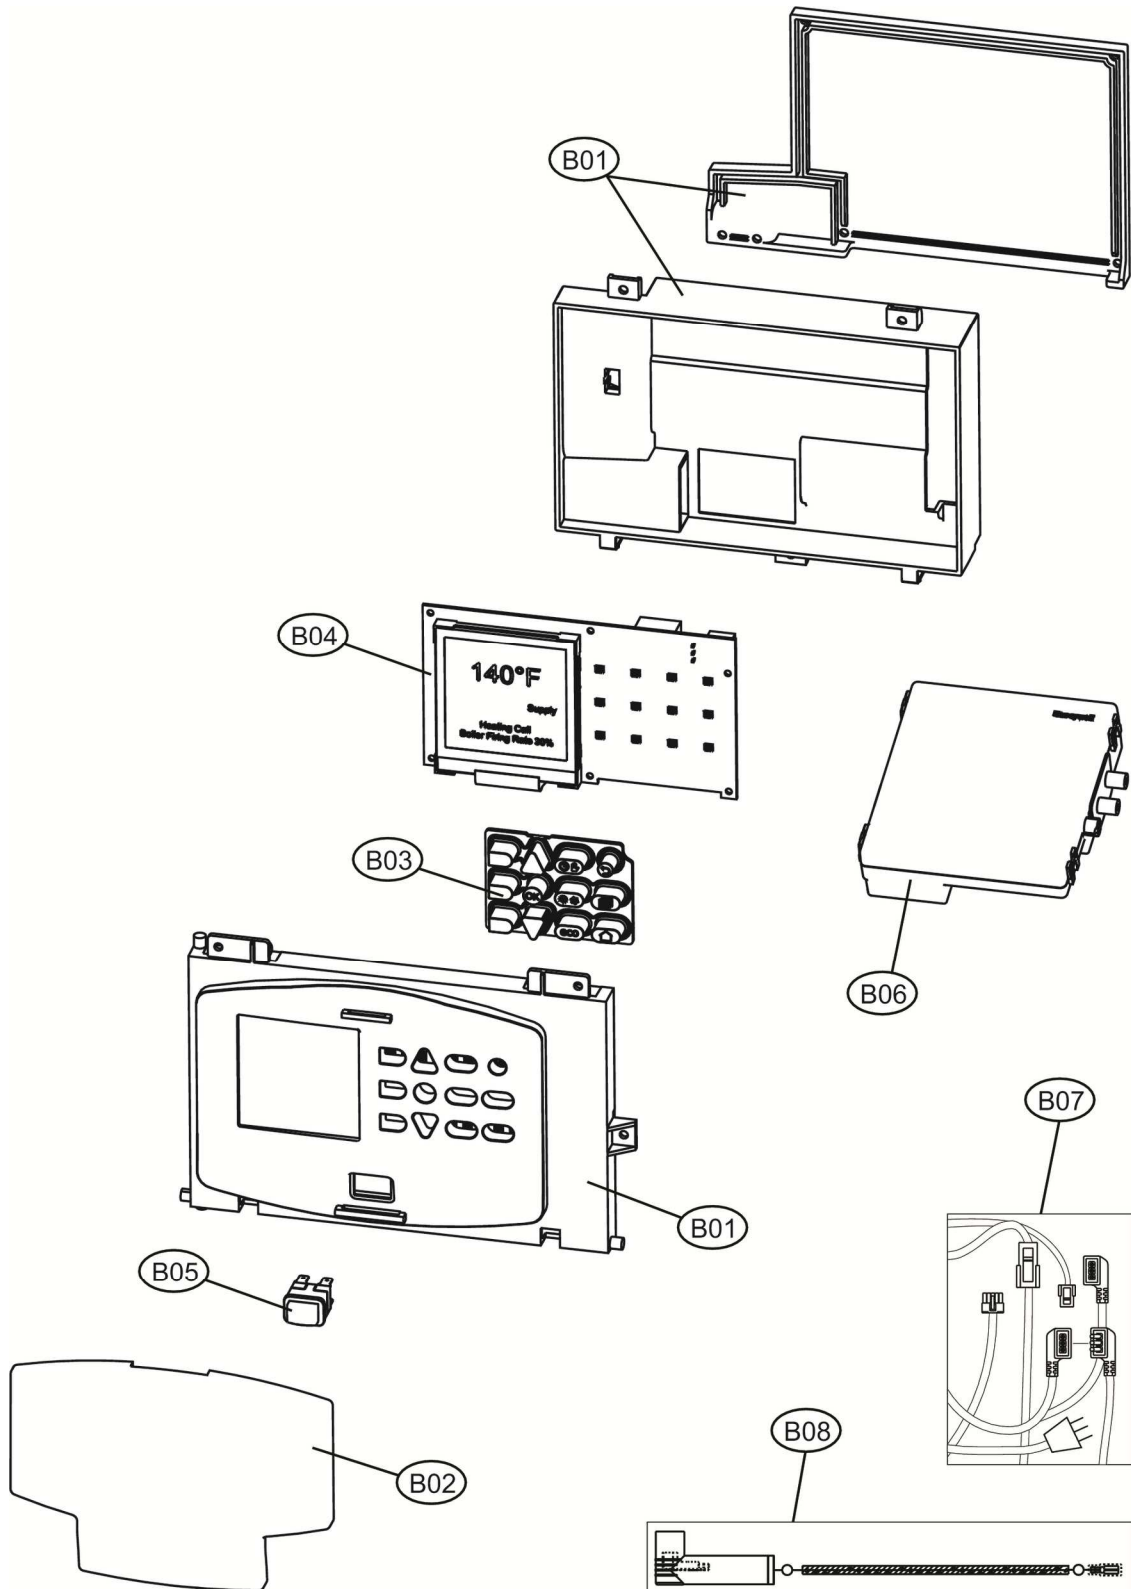

Lista Pezzi / Spare Parts / Ersatzsteile
List Onderdelen / Liste Pieces Detaches / Lista Piezas De Repuesto

FORCE W 60-80

CODICE	EDIZIONE	MERCATO
30K1747003	01/05/2019	WF

FORCE W 60-80

FORCE W 60-80

FORCE W 60-80