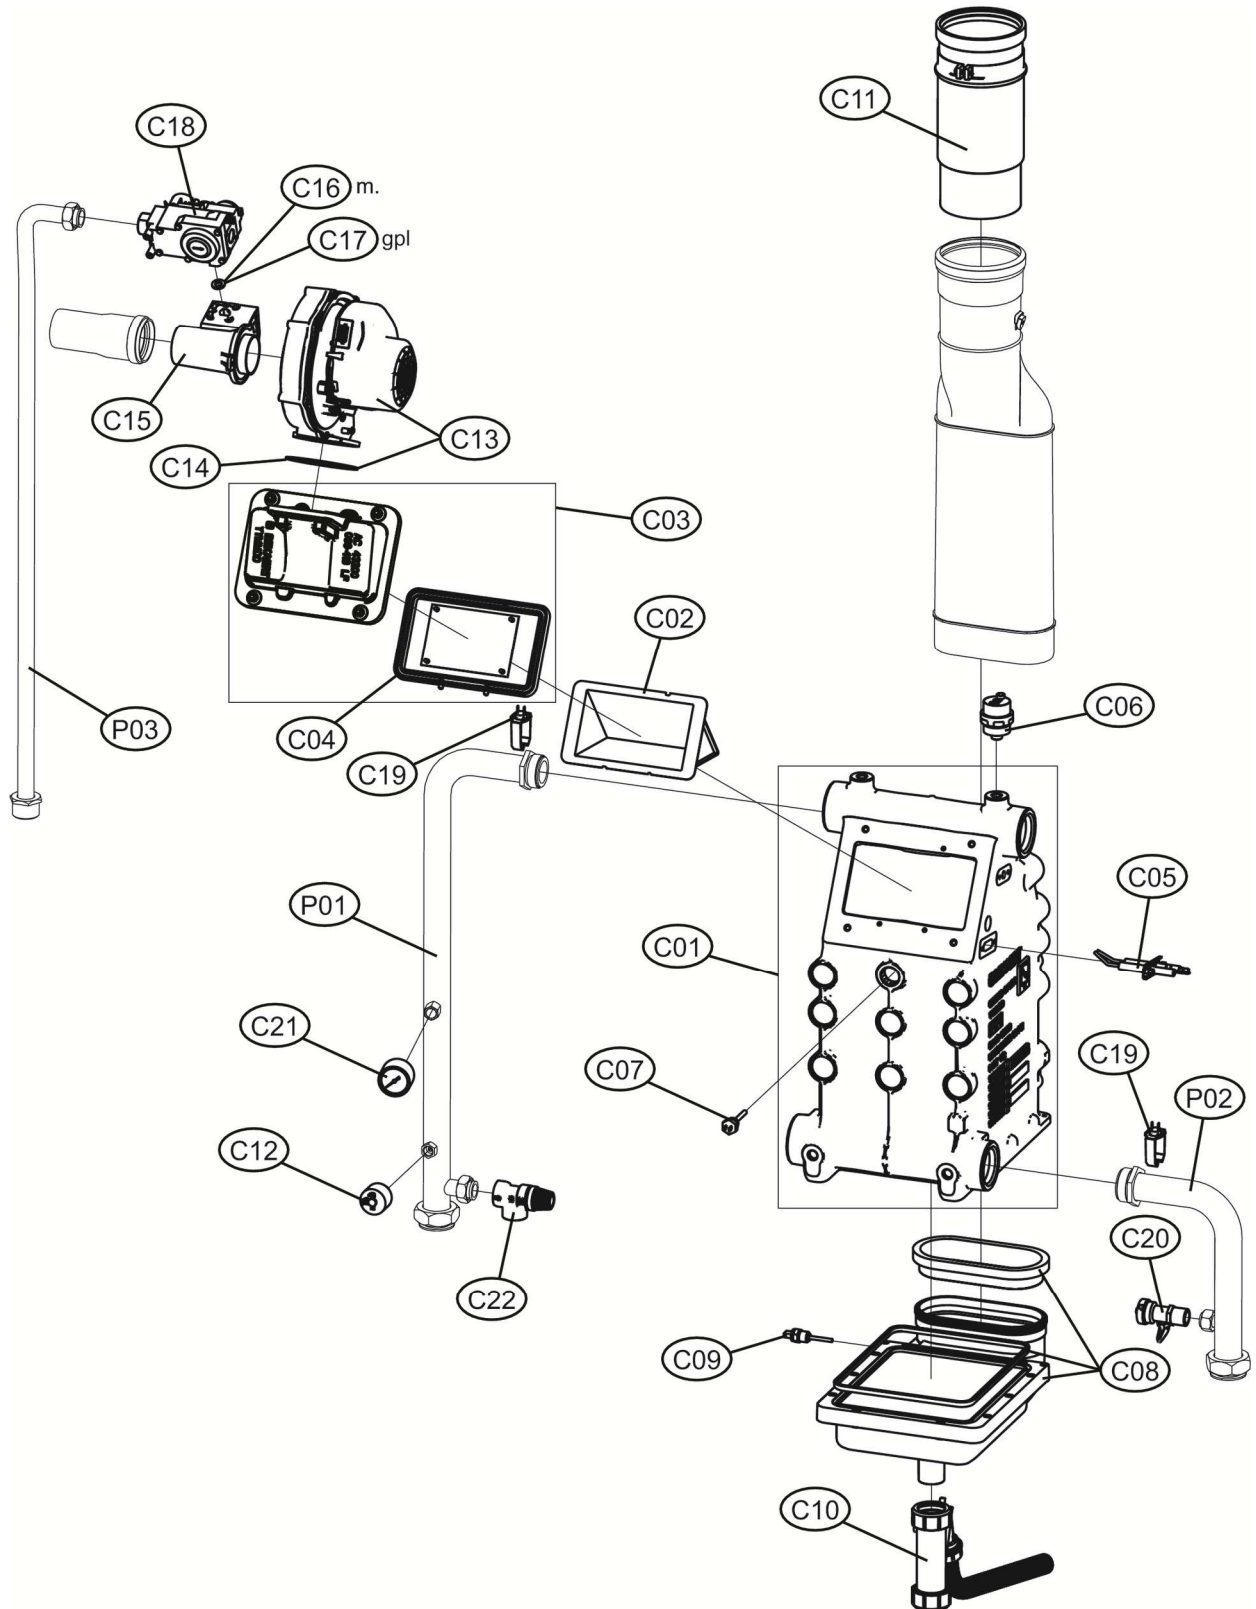

Lista Pezzi / Spare Parts / Ersatzsteile
List Onderdelen / Liste Pieces Detaches / Lista Piezas De Repuesto

FORCE W 60-80

CODICE	EDIZIONE	MERCATO
30K1747003	01/05/2019	WF

FORCE W 60-80

FORCE W 60-80

FORCE W 60-80